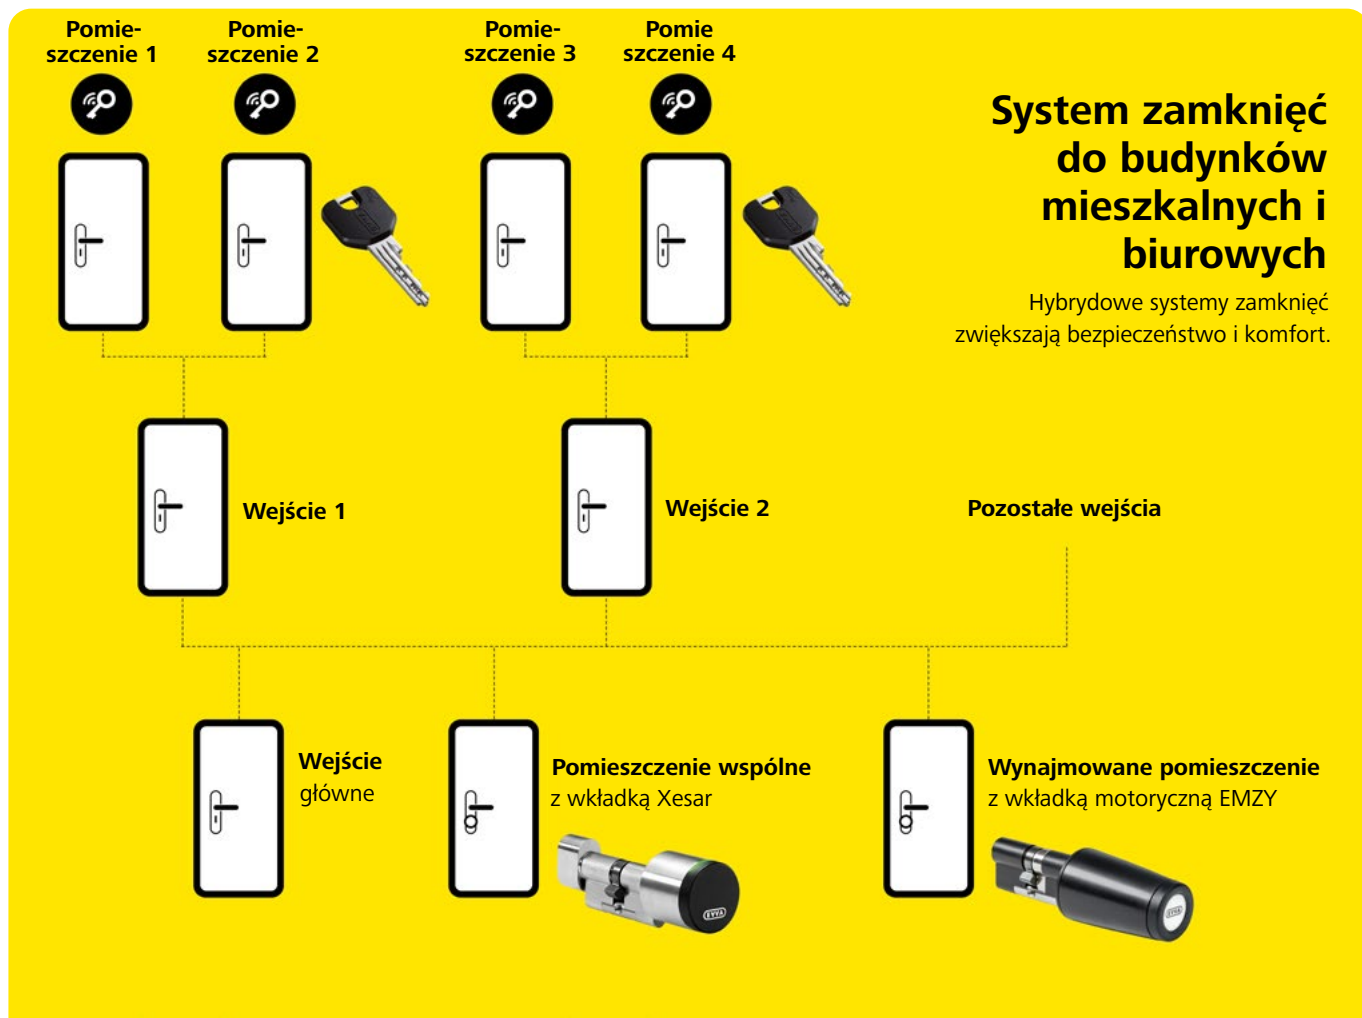

dbają o bezpieczne przechowywanie ważnych dokumentów.

Półwkładki

sprawdzają się w szlabanach, przełącznikach kluczykowych, windach i w wielu innych sytuacjach.

Stacyjki

uruchamiają panele sterujące np. w windach

System EPS można w kompleksie mieszkaniowym idealnie połączyć z elektroniką EVVA. Rozwiązania elektroniczne sprawdzają się wszędzie tam, gdzie znaczenie mają protokołowanie i dostęp ograniczony czasowo. Za pomocą tylko jednego klucza Kombi można ryglować zarówno elektroniczne, jak i mechaniczne komponenty kontroli dostępu.

Wkładka Xesar
do pomieszczeń wspólnych

Klucze kombi
do wszystkich pomieszczeń

Wkładka motoryczna EMZY
do rowerowni

EPS. Masz wybór

Wkładka kompaktowa czy modułowa? Chcesz mieć obie opcje? To żaden problem z EPS. W jednym systemie zamknięć można zaplanować zarówno kompaktowe, jak i modułowe wkładki. Zależnie od potrzeb!