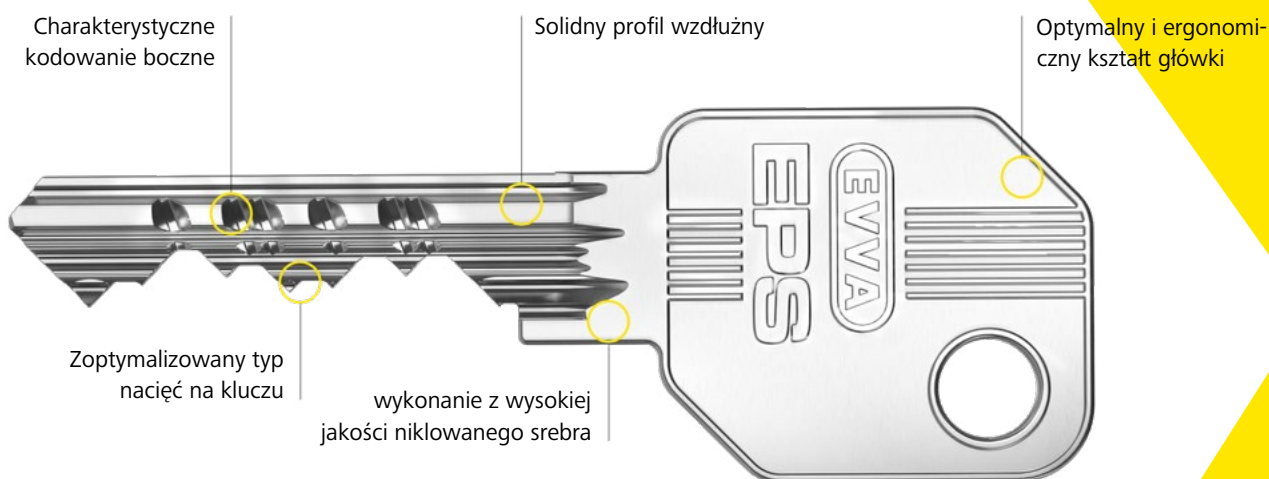

Najlepszy system sztyftowy

EPS to sprężynowy system sztyftowy z 5 aktywnymi sprężynowymi elementami odczytującymi, oferujący nawet do 20 dodatkowych kodów bocznych. Zintegrowana kontrola antymanipulacyjna klucza we wkładce oraz sztyfty SY-MO o podwójnym działaniu zapewniają wysoki poziom bezpieczeństwa. Klucze EPS to solidne klucze z niklowanego srebra, o dużym przekroju poprzecznym. Wkładka jest dostępna w wersji kompaktowej i modułowej.