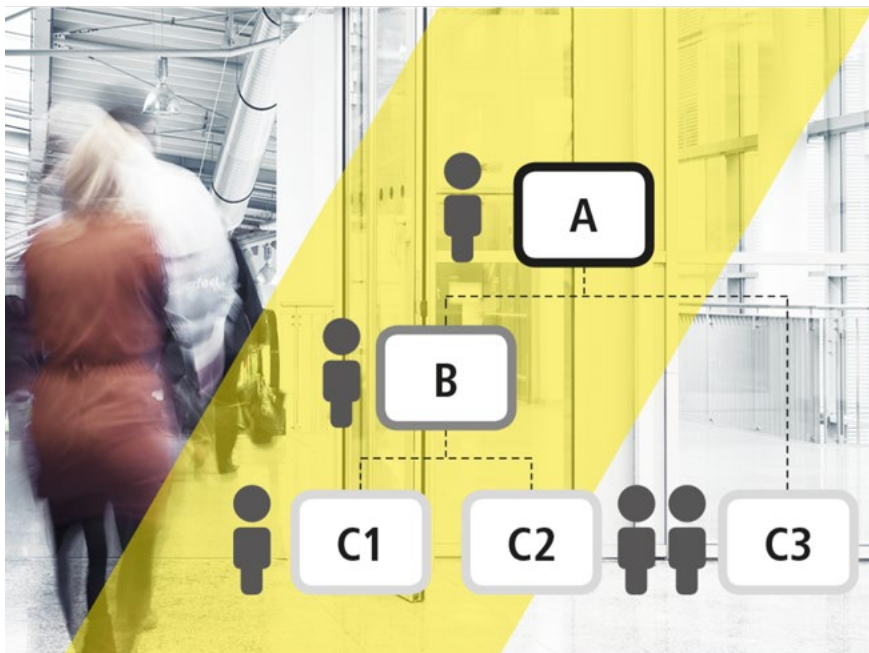

System modułowy (SY-MO)

Kompaktowa budowa (KOMP)

System sztyftowy w oprawie typu High End

System EPS to najbardziej zaawansowane rozwiązanie, wykorzystujące efekty ciągłego procesu rozwoju sprawdzonych systemów sztyftów firmy EVVA. Wysoki komfort użytkowania i trwałość sprawiają, że jest to najlepszy system sztyftowy.

Profesjonalne systemy zamknięć

System zamknięć określa, kto i gdzie może uzyskać dostęp. EVVA dysponuje obszernym know-how nie tylko w zakresie projektowania systemów zamknięć, lecz także oferuje bardzo wydajne systemy kontroli dostępu, mogące odwzorować dowolnie złożoną strukturę uprawnień.