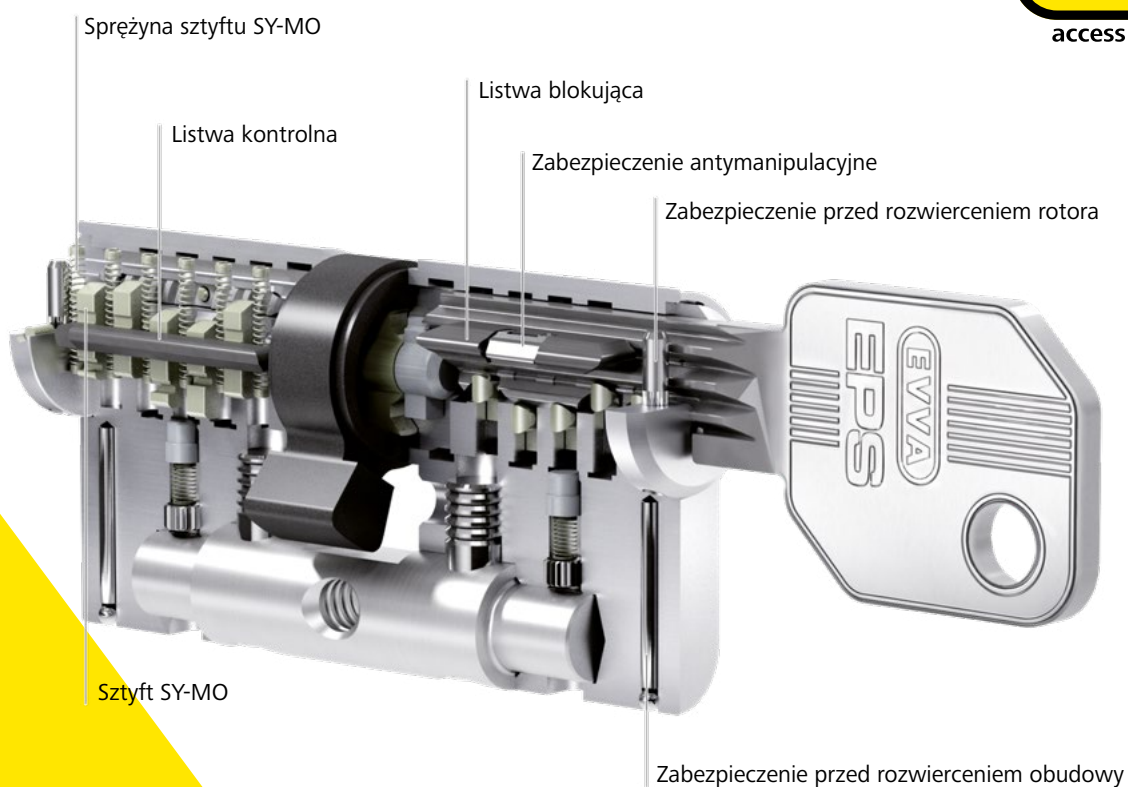

Zabezpieczenie ze wszystkich stron

Dorabianie kluczy i wkładek oraz dostęp do dokumentacji systemów jest możliwy u uprawnionych partnerów EVVA wyłącznie za okazaniem karty bezpieczeństwa EVVA.