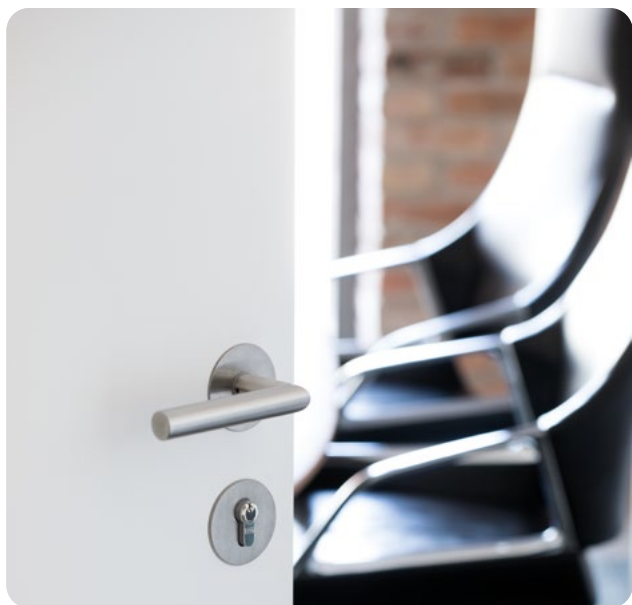

Wkładki podwójne

nadają się do drzwi wewnętrznych i zewnętrznych i są dostępne w wielu wersjach i z różnymi opcjami.

Wkładki z gałką

to gwarancja wygodnego otwierania i zamykania bez użycia klucza.

Wkładka meblowa

dbają o bezpieczne przechowywanie ważnych dokumentów.

Półwkładki

sprawdzają się w szlabanach, przełącznikach kluczykowych, windach i w wielu innych sytuacjach.

Stacyjki

uruchamiają panele sterujące np. w windach

Zamki gwintowane z rygłem

do skrzynek pocztowych i bezpiecznego przechowywania w gablotach i kasetkach

Przełączniki kluczykowe

sterują instalacjami elektronicznymi, np. drzwiami przesuwymi.

EPS. W połączeniu z elektroniką

System EPS można w kompleksie mieszkaniowym idealnie połączyć z elektroniką EVVA. Rozwiązania elektroniczne sprawdzają się wszędzie tam, gdzie znaczenie mają protokołowanie i dostęp ograniczony czasowo. Za pomocą tylko jednego klucza Kombi można ryglować zarówno elektroniczne, jak i mechaniczne komponenty kontroli dostępu.