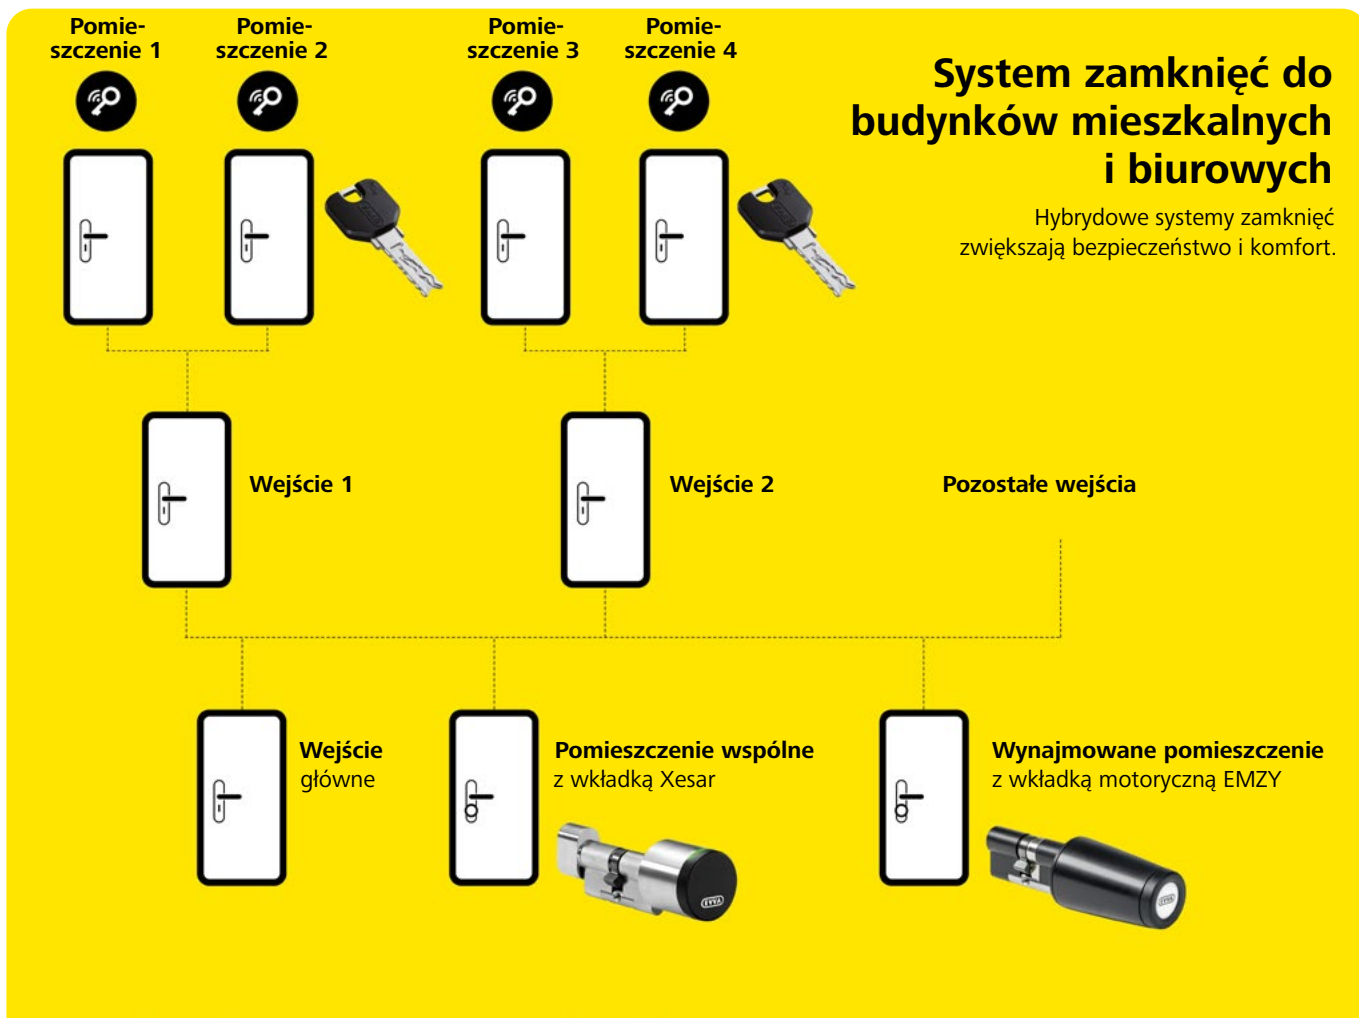

Wkładka meblowa

dbają o bezpieczne przechowywanie ważnych dokumentów.

Kłódka

Efektywna integracja w systemie zamknięć także zewnętrznych obiektów

Przełączniki kluczykowe

jako przełączniki maszynowe lub na pulpitych rozdzielczych w systemach elektronicznych.

Zamki gwintowane z rygłem

do skrzynek pocztowych i bezpiecznego przechowywania w gablotach i kasetkach

Wkładki z gałką

to gwarancja wygodnego otwierania i zamykania bez użycia klucza

4KS. W połączeniu z elektroniką

4KS można idealnie łączyć z rozwiązaniami elektronicznymi EVVA. Rozwiązania elektroniczne sprawdzają się wszędzie tam, gdzie znaczenie mają protokołowanie i dostęp ograniczony czasowo. Za pomocą tylko jednego klucza Kombi można ryglować zarówno elektroniczne, jak i mechaniczne komponenty kontroli dostępu.

Wkładka Xesar
do pomieszczeń wspólnych

Klucze kombi
do wszystkich pomieszczeń

Wkładka motoryczna EMZY
do rowerowni

4KS. Do najtrudniejszych zastosowań

System 4KS składa się z kilku pojedynczych części, nie posiada sprężyn, dlatego nie wymaga konserwacji, a tym samym jest bardzo trwały nawet w ciągłej eksploatacji. Czy to wysoko w górach, czy w zakładach produkcyjnych o dużym zanieczyszczeniu, 4KS jest stworzony do najtrudniejszych zastosowań.