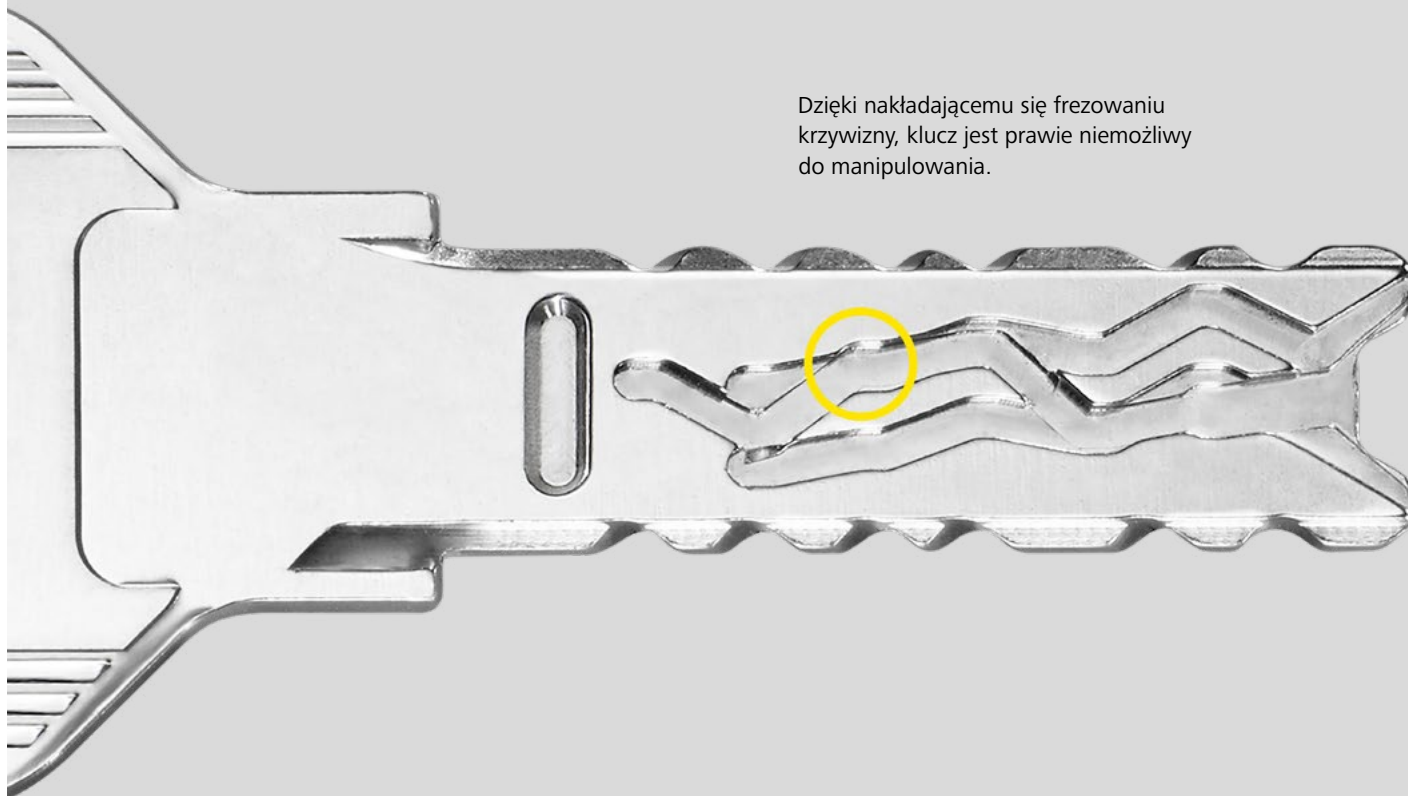

Wkładka Xesar
do pomieszczeń wspólnych

Klucze kombi
do wszystkich pomieszczeń

Wkładka motoryczna EMZY
do rowerowni

4KS. Do najtrudniejszych zastosowań

System 4KS składa się z kilku pojedynczych części, nie posiada sprężyn, dlatego nie wymaga konserwacji, a tym samym jest bardzo trwały nawet w ciągłej eksploatacji. Czy to wysoko w górach, czy w zakładach produkcyjnych o dużym zanieczyszczeniu, 4KS jest stworzony do najtrudniejszych zastosowań.

Dzięki nakładającemu się frezowaniu krzywizny, klucz jest prawie niemożliwy do manipulowania.

Komfort użytkowania

Dzięki zastosowaniu krzywych klucz jest bardzo wygodny w użyciu, obraca się lekko i cicho we wkładce.