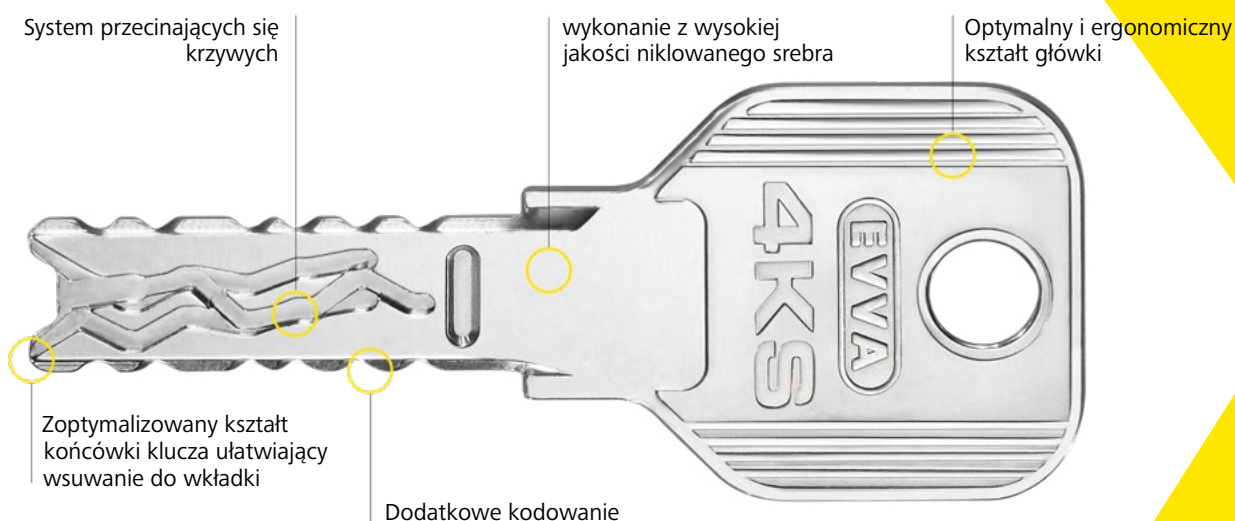

4KS jest idealnym rozwiązaniem dla systemów zamknięć o bardzo złożonej strukturze i dużej liczbie różnych grup użytkowników. Przykładowo na uniwersytetach, w centrach handlowych, sieciach handlowych i przedsiębiorstwach przemysłowych. EVVA wraz z wykwalifikowanymi partnerami od stu lat wyposaża obiekty na całym świecie w systemy bezpieczeństwa.

Uniwersytet Wiedeński, AT

Royal Library | DK

Większa stabilność. Większa siła. Większe bezpieczeństwo.

Inaczej niż w przypadku tradycyjnych systemów zamknięć elementy blokujące we wkładce 4KS są przesuwane przez wyfrezowane na kluczu krzywe. Łącznie 12 niesprężynujących, masywnych elementów blokujących jest ustawianych w określonych pozycjach przez wymuszone sterowanie sześcioma krzywymi na kluczu i weryfikowanych za pomocą dwóch listew boczných. Dzięki krzyżującym się wyfrezowanym krzywym na kluczu manipulacja wkładki jest praktycznie niemożliwa.