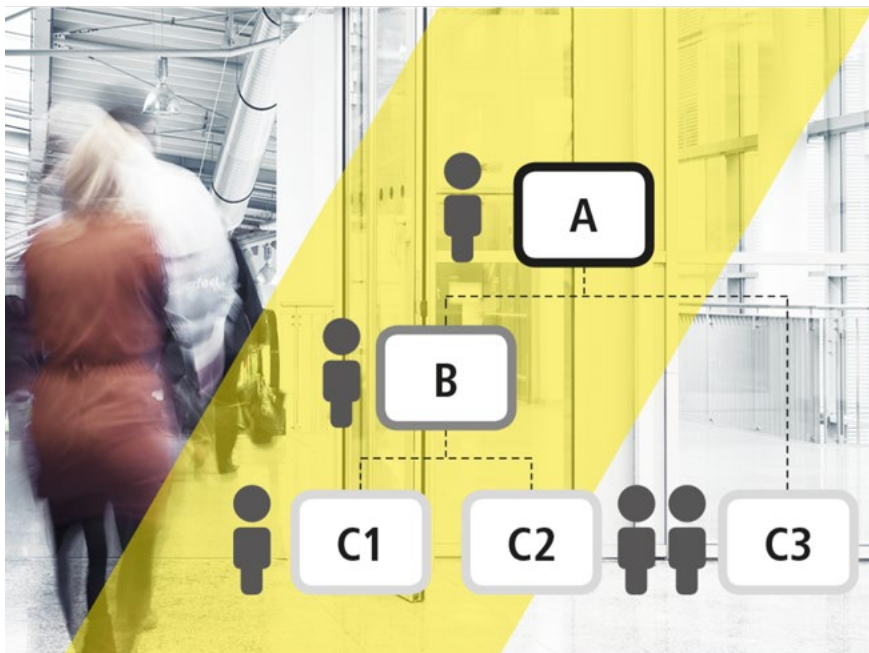

Dzięki nakładającemu się frezowaniu krzywizny, klucz jest prawie niemożliwy do manipulowania.

Komfort użytkowania

Dzięki zastosowaniu krzywych klucz jest bardzo wygodny w użyciu, obraca się lekko i cicho we wkładce.

Profesjonalne systemy zamknięć

System zamknięć określa, kto i gdzie może uzyskać dostęp. EVVA dysponuje obszernym know-how nie tylko w zakresie projektowania systemów zamknięć, lecz także oferuje bardzo wydajne systemy kontroli dostępu, mogące odwzorować dowolnie złożoną strukturę uprawnień.