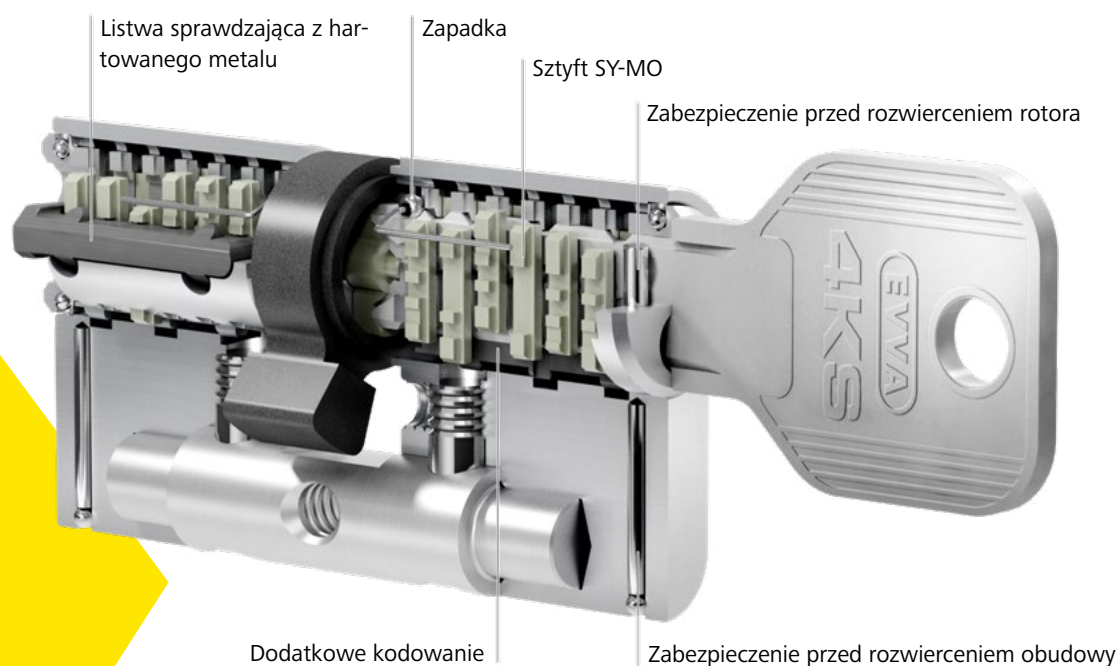

Zabezpieczenie ze wszystkich stron

Dorabianie kluczy i wkładek oraz dostęp do dokumentacji systemów jest możliwy u uprawnionych partnerów EVVA wyłącznie za okazaniem karty bezpieczeństwa EVVA.